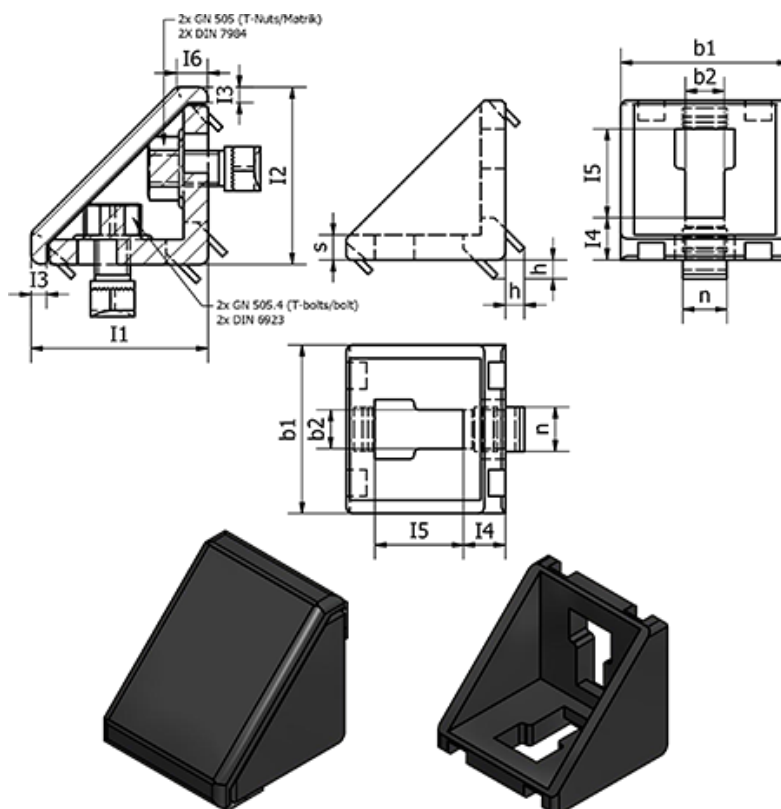

Varenummer: 209603083030CSR

Beskrivelse: E+G Vinkel stykker til profilsystemer - GN 960-30-8-30-30-C-SR

Mål

b1 = 30	I6 = -
b2 = 6.3	n = 8
h = 2.1	s = 5.9
I1 = 30	Vægt (g) = 23
I2 = 30	
I3 = -	
I4 = 9.7	
I5 = 10.4	